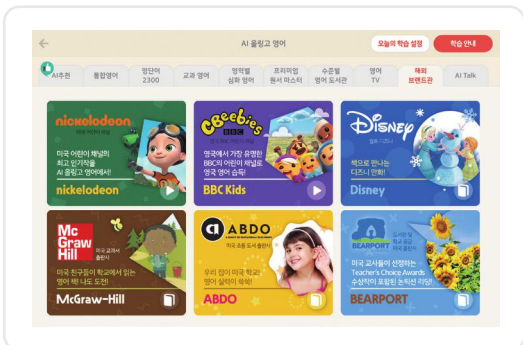

웅진스마트올 공부의 기본 독서를 소개합니다

사고력 증진이 중요한 초등 시기, 아무 책이나 읽힐 수 있나요?
前 초등 교과서 편찬 위원장이 감수한 검증된 도서로
"교과 학습 + 독서 활동" 까지 한 번에 해결할 수 있습니다.

초등 시기에 꼭 읽어야 할 교과 연계 필독서와 독서 활동

- 총 2,100여권의 한글 및 영어 도서 제공
- 교과 / 메인 / 역사 투데이 등 각 주제별 큐레이션 한 다양한 콘텐츠로 배경지식까지 Up!
- 국내 유명 출판사 및 미국 대표 교과서 출판사 (맥그로힐) 도서 수록

교과 연계 필독서

교과와 연계된 필독서를 매주 1회
<오늘의 학습>에 추천하여
자율적인 독서활동을 돕습니다.

수업도서와 연계된 교과 과목 및
단원 요점 확인, 읽기 전 생각해 볼 점 등을
<독전 활동>에 제시하여
효율적인 독서 활동을 제공합니다.

웅진스마트올 공부의 기본 독서를 소개합니다

독서포털

- 교과 / 메인 / 역사 투데이를 통해 과목 및 주제별 다양한 콘텐츠를 추천해주는 서비스입니다.
- 역사 도서 및 학교 교과 과정에 딱 맞는 도서를 추천해주어, 지식을 넓혀주고 사고력을 키워줍니다.

초등 교양서

- 교과 연계 도서 외 문학, 예술, 인물, 문화, 역사, 과학상식, 사회상식 등 8개 영역의 학년별 교양도서를 제공하여 교과와 관련된 배경지식을 쌓을 수 있습니다.

독서앨범

- 독서 후 350여개의 템플릿으로 독서감상문을 작성하여 글쓰기 실력과 창의력 증진에 도움을 줍니다.
- 다양한 양식의 독서감상문 작성으로 나만의 독서 포트폴리오를 만들 수 있습니다.