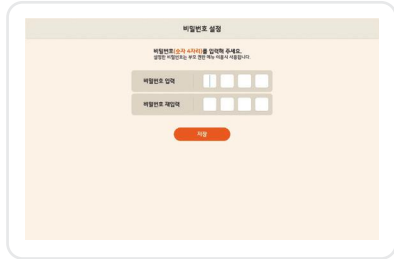

- 파랑 전원 ON
- 녹색 충전 완료
- 빨강 충전 중
- 빨강 파랑 혼합 : 충전 중 전원 ON

구성품 관련 문의는 상담 선생님 또는
고객센터 (1577-1500)으로 문의해주세요.

와이파이 연결 → 웅진복클럽 설치 후 학습이 가능합니다.

1 좌측 상단의 전원버튼을 길게 눌러 전원을 켜주세요.

3 연결 → Wifi 선택 → 비밀번호 입력 → 다음

5 설치를 위한 설정을 시작합니다.

7 학습 진행중 독서감상문을 보내기에서 사용되는 이메일 주소입니다.

9 시작하기를 터치하면 스마트올 학습 설명이 나옵니다.

2패드 화면의 우측 상단을 아래로 쓸어내려 설정 랩을 눌러주세요.

4 홈 화면에서 '웅진복클럽 설치' APP를 실행해주세요.

6 비밀번호 설정: 스마트올 앱에서 안드로이드로 나올 때 필요합니다.

8 라운지 설치 안내

10 잠시 기다리면 설치 완료됩니다.

학습 결과에서 교육정보까지 라운지앱 하나로 확인할 수 있습니다.

라운지 활용법

학습 결과 확인

북클럽몰 (마일리지로 전집 구매)

라운지몰 (생활 물품 구매 혜택)

교육정보 제공

라운지 설치

웅진씽크빅 라운지 검색 (앱 설치)