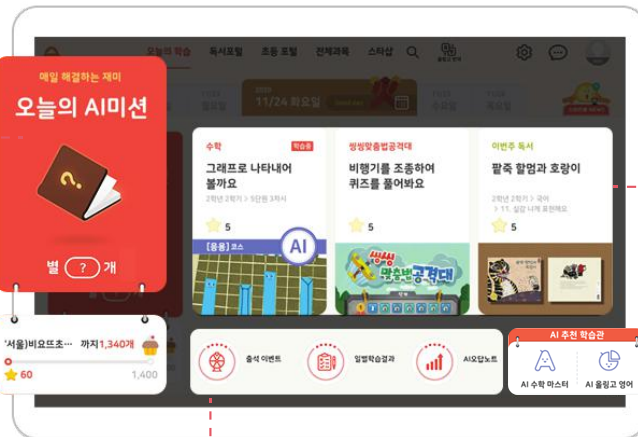

학습 결과에서 교육정보까지 라운지앱 하나로 확인할 수 있습니다.

라운지 활용법

학습 결과 확인

북클럽몰 (마일리지로 전집 구매)

라운지몰 (생활 물품 구매 혜택)

교육정보 제공

라운지 설치

웅진씽크빅 라운지 검색 (앱 설치)

신규가입

인증방법 안내 (패드 내 마스크클럽에서 확인)

인증완료

※ 무료체험 신청 고객 정보와 핸드폰 소유주가 동일해야 라운지 이용이 가능합니다.

웅진스마트올의 AI 맞춤 학습을 소개합니다

전학년, 전과목을 제공하는 콘텐츠는 많습니다.
하지만, 초등 공부의 필요한 모든 콘텐츠를
AI가 분석하여 맞춤으로 제공하는 서비스는 웅진스마트올 뿐입니다.

초등 교과 전과목 완벽 대비를 위한 AI맞춤 학습 제공!

- 전학년 전과목 교과 콘텐츠는 기본, AI가 분석하여 AI맞춤 코스로 제공
- 한 번 틀린 문제는 다시 틀리지 않도록 오답 관리

개인 학습 정보 수집

DATA

- 문제풀이결과
- 예측 정답률
- 체감 난이도
- 적정 풀이 시간

개인에게 필요한 학습 분석

AI분석

- 약점 파악
- 솔루션 진단

개인 맞춤 학습 제공

수준 맞춤 학습 코스

일별 학습계획수립

AI 오늘의 학습

매일 공부할 내용을 AI가 분석하여,
초등 전과목 콘텐츠를 아이 실력에 맞는 레벨 또는 코스로 제공합니다.

AI가 매일 부여하는
개인별 미션 학습

학습 수준에 맞추어 AI가
전과목 맞춤 학습 코스와
주1회 교과필독서 제공

아이에게 학습포인트인
'별'을 제공하여
보상을 통해 동기부여

개인별 성취도에 따라
AI가 수학/영어 코스와
문항을 제안