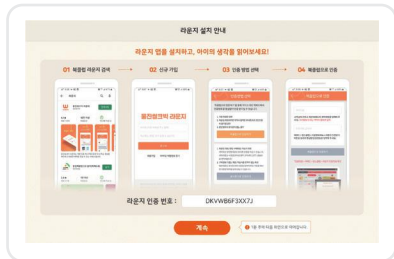

7 학습 진행중 독서감상문을 보내기에서 사용되는 이메일 주소입니다.

9 시작하기를 터치하면 스마트올 학습 설명이 나옵니다.

2패드 화면의 우측 상단을 아래로 쓸어내려 설정 랩을 눌러주세요.

4 홈 화면에서 '웅진복클럽 설치' APP를 실행해주세요.

6 비밀번호 설정: 스마트올 앱에서 안드로이드로 나올 때 필요합니다.

8 라운지 설치 안내

10 잠시 기다리면 설치 완료됩니다.

학습 결과에서 교육정보까지 라운지앱 하나로 확인할 수 있습니다.

라운지 활용법

학습 결과 확인

북클럽몰 (마일리지로 전집 구매)

라운지몰 (생활 물품 구매 혜택)

교육정보 제공

라운지 설치

웅진씽크빅 라운지 검색 (앱 설치)