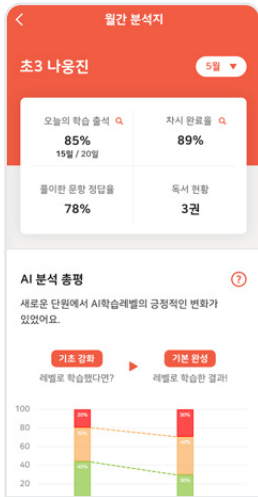

7 학습 진행중 독서감상문을 보내기에서 사용되는 이메일 주소입니다.

9 시작하기를 터치하면 스마트올 학습 설명이 나옵니다.

2패드 화면의 우측 상단을 아래로 쓸어내려 설정 랩을 눌러주세요.

4 홈 화면에서 '웅진복클럽 설치' APP를 실행해주세요.

6 비밀번호 설정: 스마트올 앱에서 안드로이드로 나올 때 필요합니다.

8 라운지 설치 안내

10 잠시 기다리면 설치 완료됩니다.

학습 결과에서 교육정보까지 라운지앱 하나로 확인할 수 있습니다.

라운지 활용법

학습 결과 확인

북클럽몰 (마일리지로 전집 구매)

라운지몰 (생활 물품 구매 혜택)

교육정보 제공

라운지 설치

웅진씽크빅 라운지 검색 (앱 설치)