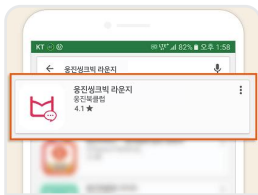

7 학습 진행중 독서감상문을 보내기에서 사용되는 이메일 주소입니다.

9 시작하기를 터치하면 스마트올 학습 설명이 나옵니다.

2패드 화면의 우측 상단을 아래로 쓸어내려 설정 랩을 눌러주세요.

4 홈 화면에서 '웅진복클럽 설치' APP를 실행해주세요.

6 비밀번호 설정: 스마트올 앱에서 안드로이드로 나올 때 필요합니다.

8 라운지 설치 안내

10 잠시 기다리면 설치 완료됩니다.

학습 결과에서 교육정보까지 라운지앱 하나로 확인할 수 있습니다.

라운지 활용법

학습 결과 확인

북클럽몰 (마일리지로 전집 구매)

라운지몰 (생활 물품 구매 혜택)

교육정보 제공

라운지 설치

웅진씽크빅 라운지 검색 (앱 설치)

신규가입

인증방법 안내 (패드 내 마스크클럽에서 확인)

인증완료

※ 무료체험 신청 고객 정보와 핸드폰 소유주가 동일해야 라운지 이용이 가능합니다.

웅진스마트올의 AI 맞춤 학습을 소개합니다

전학년, 전과목을 제공하는 콘텐츠는 많습니다.
하지만, 초등 공부의 필요한 모든 콘텐츠를
AI가 분석하여 맞춤으로 제공하는 서비스는 웅진스마트올 뿐입니다.

초등 교과 전과목 완벽 대비를 위한 AI맞춤 학습 제공!