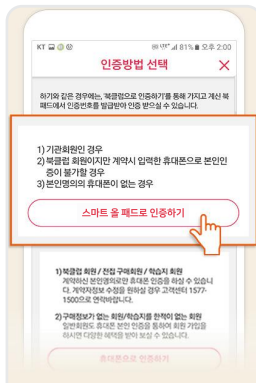

7 학습 진행중 독서감상문을 보내기에서 사용되는 이메일 주소입니다.

9 시작하기를 터치하면 스마트올 학습 설명이 나옵니다.

2패드 화면의 우측 상단을 아래로 쓸어내려 설정 랩을 눌러주세요.

4 홈 화면에서 '웅진복클럽 설치' APP를 실행해주세요.

6 비밀번호 설정: 스마트올 앱에서 안드로이드로 나올 때 필요합니다.

8 라운지 설치 안내

10 잠시 기다리면 설치 완료됩니다.

학습 결과에서 교육정보까지 라운지앱 하나로 확인할 수 있습니다.

라운지 활용법

학습 결과 확인

북클럽몰 (마일리지로 전집 구매)

라운지몰 (생활 물품 구매 혜택)

교육정보 제공

라운지 설치

웅진씽크빅 라운지 검색 (앱 설치)

신규가입

인증방법 안내 (패드 내 마스크클럽에서 확인)

인증완료

※ 무료체험 신청 고객 정보와 핸드폰 소유주가 동일해야 라운지 이용이 가능합니다.

웅진스마트올의 AI 맞춤 학습을 소개합니다

전학년, 전과목을 제공하는 콘텐츠는 많습니다.
하지만, 초등 공부의 필요한 모든 콘텐츠를
AI가 분석하여 맞춤으로 제공하는 서비스는 웅진스마트올 뿐입니다.

초등 교과 전과목 완벽 대비를 위한 AI맞춤 학습 제공!