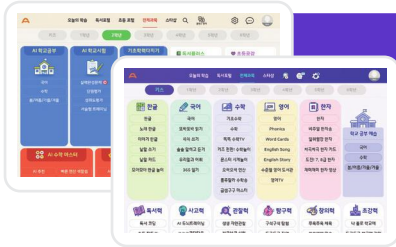

<유선관리>

학년 담임 선생님의 3가지 핵심 습관과 10가지 행동 집중 관리

<화상관리>

화상 수업 전문 선생님의 자기 주도 학습 습관 관리 및 오늘 공부할 개념 집중 관리

AI 분석지

AI가 학습 결과를 분석하여 아이의 학습 현황을 정확하게 확인 할 수 있습니다.

<월간 분석지>

<주간 분석지>

<단원 분석지>

- ※ 기본형: 회원 주 1회, 학부모 월 1회 유선관리
- ※ 투게더형: 회원 월 8회 화상관리, 학부모 월 1회 유선관리

※ 키즈는 월간분석지만 제공합니다.

웅진스마트올 공부에 필요한 모든 것을 소개합니다

주요 과목 이해를 도와주고, 생각을 넓혀주는
받아쓰기, 한자, 코딩, 한국어사, 과학실험 등
(예비) 초등 시기에 필요한 모든 콘텐츠를 제공합니다.

초등학교 입학 준비 및 학교 공부 배경 지식 향상을 위해
필요한 모든 콘텐츠 제공!

- 학교 숙제를 도와주는 스마트올 백과
- 실시간 AI 번역 서비스 올링고
- 다양한 배경 지식 키워주는 교과 연계 콘텐츠

공통

스마트올 백과

모르는 키워드를 검색하면 연계된 교과 단원과 관련 도서,
학습 영상, 사진, 이미지까지 한 번에 확인할 수 있습니다.

AI 번역 서비스 올링고