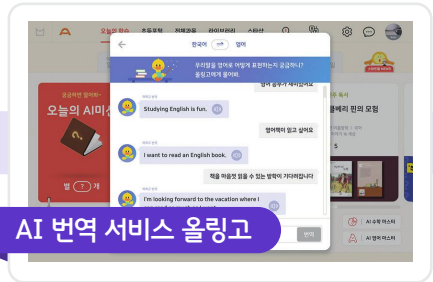

초등학교 입학 준비 및 학교 공부 배경 지식 향상을 위해
필요한 모든 콘텐츠 제공!

- 학교 숙제를 도와주는 스마트올 백과
- 실시간 AI 번역 서비스 올링고
- 다양한 배경 지식 키워주는 교과 연계 콘텐츠

공통

스마트올 백과

모르는 키워드를 검색하면 연계된 교과 단원과 관련 도서,
학습 영상, 사진, 이미지까지 한 번에 확인할 수 있습니다.

AI 번역 서비스 올링고

우리말을 영어로, 영어를 우리말로!
음성 또는 텍스트로 검색하면 올링고가 바로 번역해줍니다.

키즈

AI 두뇌 트레이닝

업계 최초로 매일 학습 시작 전 8가지 두뇌 발달 영역 학습을
통해 두뇌 성장 및 다양한 사고 능력을 키워줍니다.

독서코딩

업계 최초로 코딩 기반의 독후 활동을 통해
컴퓨팅 사고력을 키워줍니다.

초등

VR 한국어사

선생님의 역사 속 흥미로운 이야기를 실제 유적지에서
생생하게 들으면서, 교과서 속 역사지식을 확장할 수 있습니다.

AR 과학백과

AR 마커 종이를 카메라에 대면, 실제 보는 것처럼
생생한 영상으로 과학 현상을 체험 할 수 있습니다.

웅진스마트올 AI 올리고 영어를 소개합니다

평생해야 하는 영어 공부, 기본기를 다지는 것이 중요!
수준별 통합 영어, 영역별 영어, 교과, 수준별 영어 도서관 등
영어 완전 학습을 위한 모든 콘텐츠를 제공합니다.