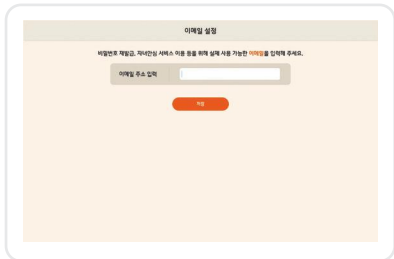

- 파랑 전원 ON
- 녹색 충전 완료
- 빨강 충전 중
- 빨강 파랑 혼합 : 충전 중 전원 ON

구성품 관련 문의는 상담 선생님 또는
고객센터 (1577-1500)으로 문의해주세요.

와이파이 연결 → 웅진복클럽 설치 후 학습이 가능합니다.

1 좌측 상단의 전원버튼을 길게 눌러 전원을 켜주세요.

3 연결 → Wifi 선택 → 비밀번호 입력 → 다음

5 설치를 위한 설정을 시작합니다.

7 학습 진행중 독서감상문을 보내기에서 사용되는 이메일 주소입니다.

9 시작하기를 터치하면 스마트올 학습 설명이 나옵니다.

2패드 화면의 우측 상단을 아래로 쓸어내려 설정 랩을 눌러주세요.

4 홈 화면에서 '웅진복클럽 설치' APP를 실행해주세요.

6 비밀번호 설정: 스마트올 앱에서 안드로이드로 나올 때 필요합니다.

8 라운지 설치 안내

10 잠시 기다리면 설치 완료됩니다.

학습 결과에서 교육정보까지 라운지앱 하나로 확인할 수 있습니다.

라운지 활용법

학습 결과 확인

북클럽몰 (마일리지로 전집 구매)

라운지몰 (생활 물품 구매 혜택)

교육정보 제공

라운지 설치

웅진씽크빅 라운지 검색 (앱 설치)