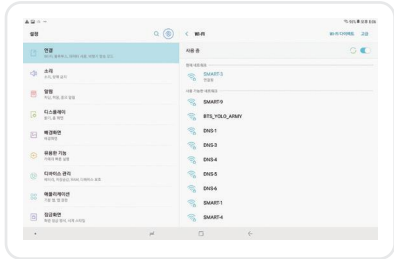

※ 스마트올은 키즈(예비 초등) - 초등 - 예비 중등까지 학습이 가능합니다.

※ 스마트올 중학은 별도 제품으로 상담 선생님께서 문의 해주시면 됩니다.

1 삼성 패드

2 키보드 거치대

3 터치펜

4 충전기

삼성패드 부분 명칭

키보드 연결 방법

1 키보드 거치대 위쪽 하단에서 패드 연결선을 확인해주세요.

2 패드 연결선을 패드 충전 포트에 연결해주세요.

※ 패드연결선을 세게 당기면 변형될 수 있으니 연결 해제 시 부드럽게 연결선을 제거해주세요.

터치펜 사용 방법

- 1 충전단자에 5핀 케이블로 충전합니다. (터치펜 케이블 미제공)
- 2 전원버튼을 눌러 전원 ON 하여 사용해주세요.

터치펜 상태별 LED 표시

- 파랑 전원 ON
- 녹색 충전 완료
- 빨강 충전 중
- 빨강 파랑 혼합 : 충전 중 전원 ON

구성품 관련 문의는 상담 선생님 또는
고객센터 (1577-1500)으로 문의해주세요.

와이파이 연결 → 웅진복클럽 설치 후 학습이 가능합니다.

1 좌측 상단의 전원버튼을 길게 눌러 전원을 켜주세요.

3 연결 → Wifi 선택 → 비밀번호 입력 → 다음

5 설치를 위한 설정을 시작합니다.